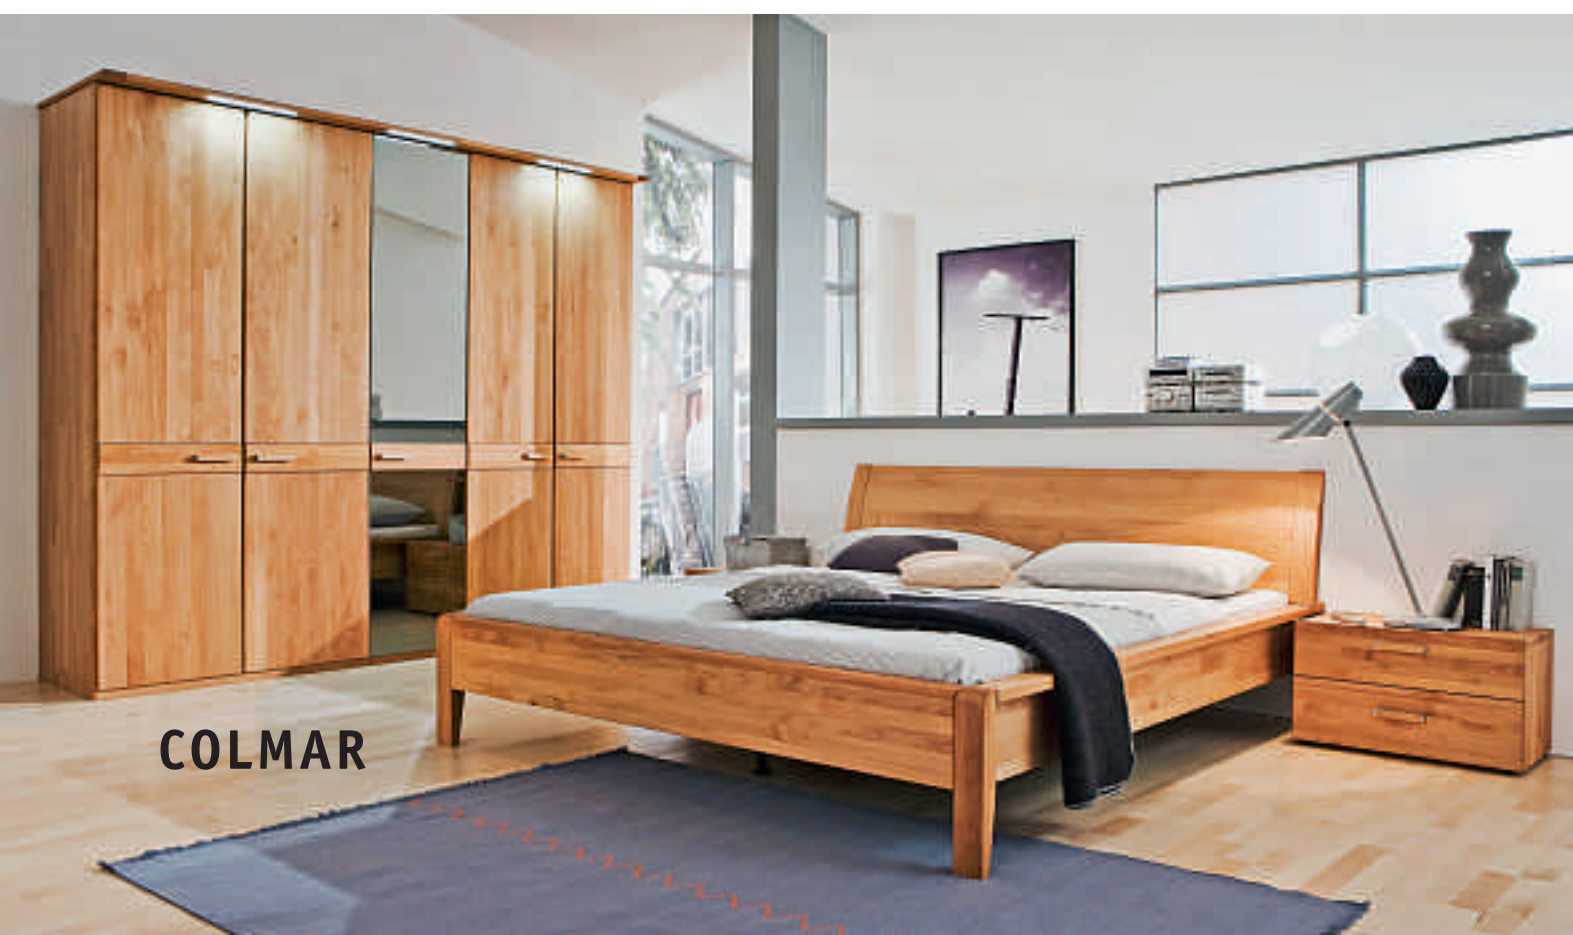

LA MADDALENA Das LA MADDALENA-Einrichtungssystem: Individuelle Planung nach Belieben, Programm in Massivholz. Erhältlich in Asteiche, Esche und Kernbuche. Schlafzimmer in Struktureiche massiv, kombiniert mit satiniertem Colorglas dunkelbraun. Bettgruppe, 180 x 200 cm **Fr. 3546.-** Schrank 5-türig, 250 cm **Fr. 4939.-**. Beleuchtung mit Aufpreis.

COLMAR Schlafzimmerprogramm, innen und aussen in Massivholz: Erle geölt oder Kernbuche geölt. Das Schranksystem erlaubt quasi jede Breite im 10-cm-Raster.
Bett, 180 x 200 cm **Fr. 1505.-**
Nachtisch mit 2 Schubladen, 55 cm **Fr. 398.-**

Natur pur