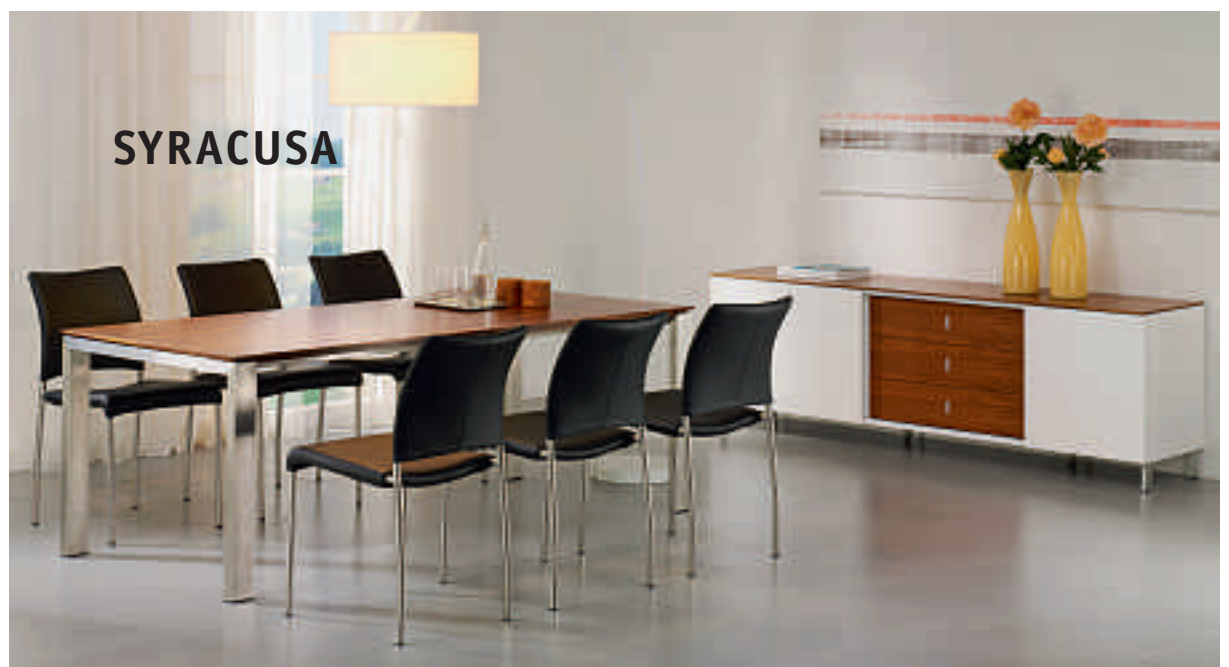

SYRACUSA

SYRACUSA Esstisch in amerikanischem Nussbaum furniert, 90 x 200 cm **Fr. 2798.-**

CASADA Sideboard in Nussbaum, kombiniert mit Lack weiss, 200 cm **Fr. 3550.-**